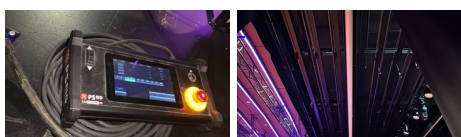

---

2. PS Rig FlexControl-FS styrenhet

Styrenhet av märket PS Rig, modell FlexControl-FS.

Enheten är utrustad med pekskärm, nödstopp samt integrerad kabel.

Trossystem för scenanvändning.

Inkluderar infällda skenor för upphängning av scenutrustning, strålkastare, belysningsarmaturer och tillhörande kabeldragning.

Systemet är fast monterat i takkonstruktion. Ca 8 st. rån i systemet.

Inklusive 11 meter bred bioduk.