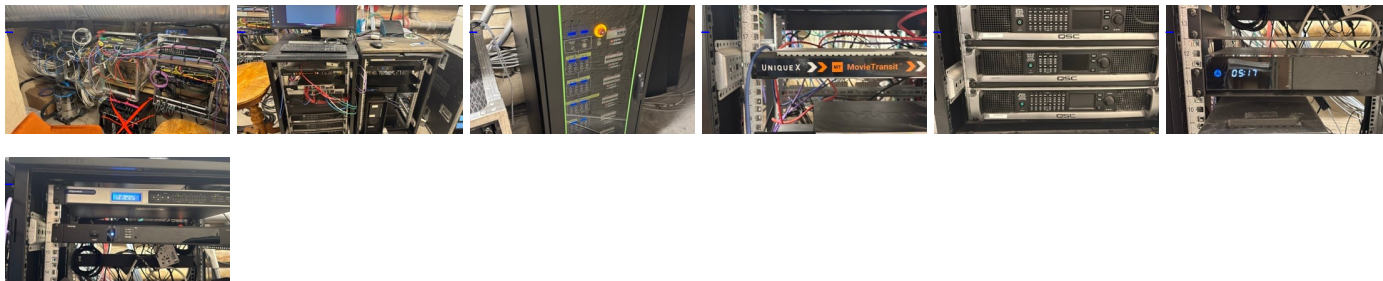

## 1. Parti med AV- och nätverksutrustning inklusive rackskåp

Parti med AV- och nätverksutrustning inklusive rackskåp.

Utrustningen inkluderar bland annat QSC DPA-serie nätverksförstärkare (DPA 8.8Q, CX-Q 4K4, DPA 8.40N), en PULSe 4K-mottagare, Symetrix och Biamp ljudprocessorer, en Lenovo ThinkStation samt nätverksswitchar från D-Link.

Utrustningen är monterad i rackskåp.

Se bilder för specifik konfiguration och ingående komponenter.

---

## 2. PS Rig FlexControl-FS styrenhet

Styrenhet av märket PS Rig, modell FlexControl-FS.

Enheten är utrustad med pekskärm, nödstopp samt integrerad kabel.

Trossystem för scenanvändning.

Inkluderar infällda skenor för upphängning av scenutrustning, strålkastare, belysningsarmaturer och tillhörande kabeldragning.

## 4. Biohögtalarsystem QSC MH-1075C

Professionellt biosystem från QSC bestående av MH-1075C horn/diskant-enheter och tillhörande baslådor.

Utrustningen är avsedd för biografinstallationer.

Kablage enligt bilder.